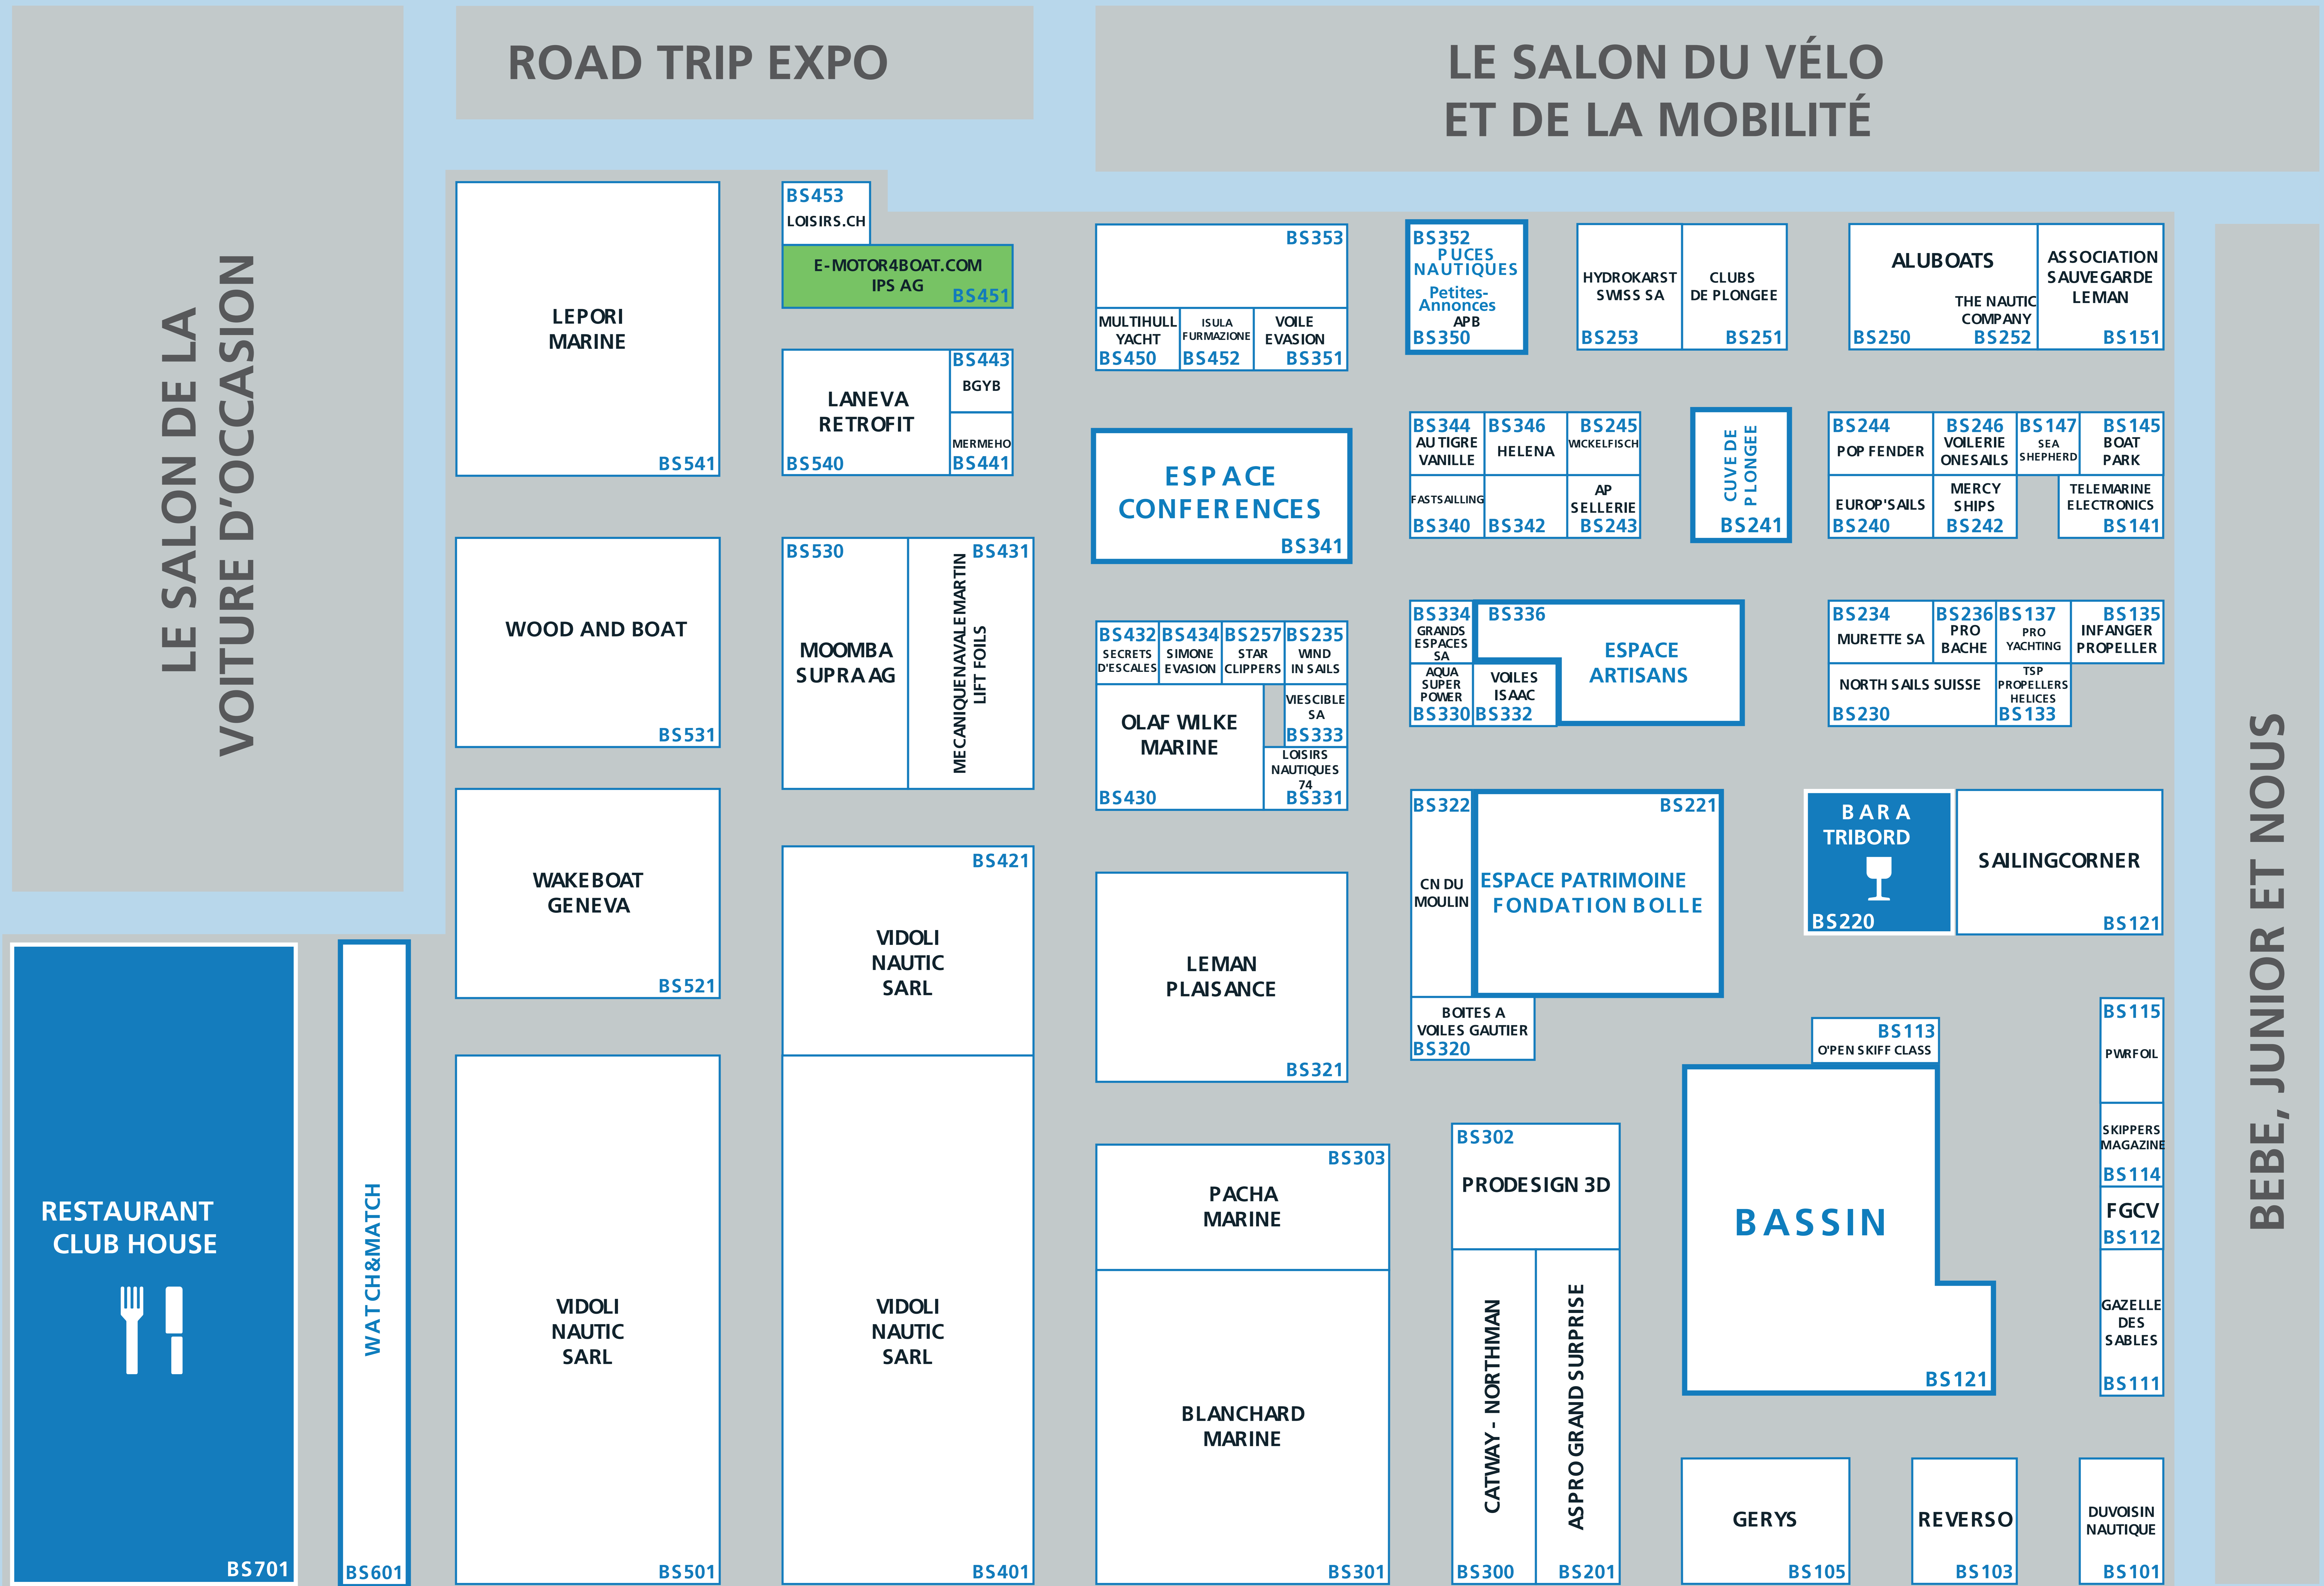

# SWISS BOAT SHOW

10, 11 et 12 novembre 2023  
Palexpo, Genève

LE SALON DE LA VOITURE D'OCCASION

ROAD TRIP EXPO

LE SALON DU VÉLO ET DE LA MOBILITÉ

BEBE, JUNIOR ET NOUS

RESTAURANT CLUB HOUSE

BS701

WATCH&MATCH

BS601

VIDOLI NAUTIC SARL

BS501

VIDOLI NAUTIC SARL

BS401

WAKEBOAT GENEVA

BS521